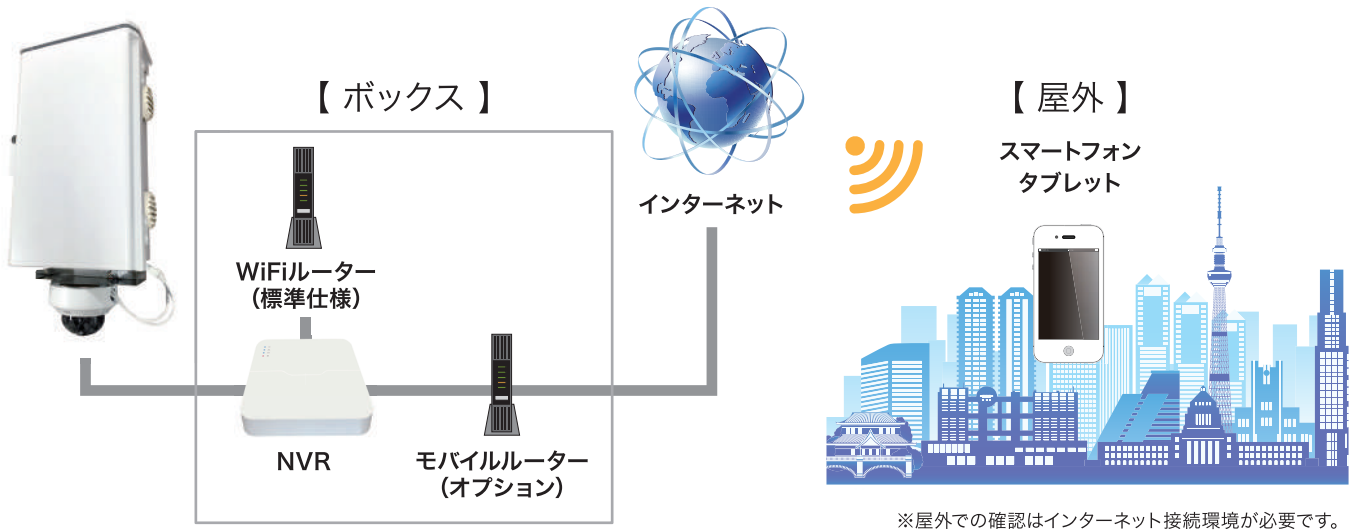

多彩なオプション

音声ユニット

スピーカーが増設可能。
現場に音声を流すことが可能。

フラッシュライト

サイレン・フラッシュライトを増設可能。
現場でアラーム警告が可能。

接続イメージ

カメラの増設

最大**4台**まで接続可能です。

製品仕様

項目	カメラ部
イメージセンサー	1/3", 2メガピクセル
シャッター	オート/マニュアル、1/6~1/8000s
レンズ	2.8~12mm @F1.4; 撮影画角:90°~28°
ズーム/フォーカス	モータードライブ
撮影照度	0.02ルクス(F1.4、AGC ON) 0ルクス with IR on
赤外線照射距離	30mまで
WDR	Optical WDR(120 dBまで)
最大解像度	1920×1080
動画圧縮	H.264、MJPEG
防塵・防水性能	IP66
電源	12V DC or PoE(IEEE802.3af) 消費電力:2.7W(4.8W with IR on)
外観寸法(L×W×H)	253×86×72mm
質量	0.97kg
動作環境	-35℃~60℃、湿度≤90% RH